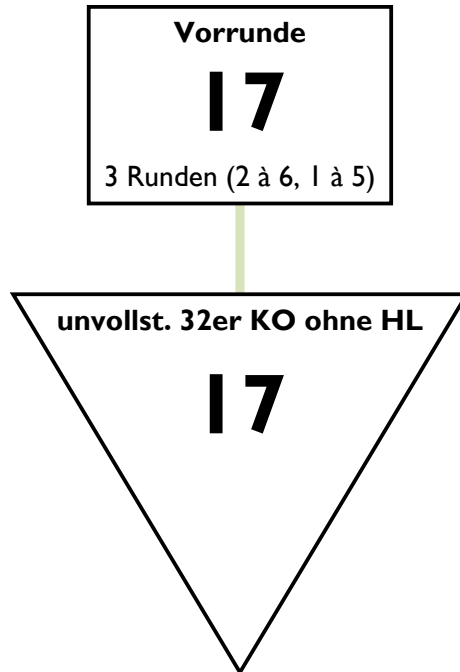

Modus Herrendegen Senioren AK40

Vorrunde mit 17 > unvollst. 32er KO ohne HL

Der Wettbewerb wird nach DSenR gesetzt. Vereinszugehörigkeit wird in der Vorrunde beachtet. In der Direktausscheidung wird nicht nach Vereinszugehörigkeit verschoben. Der dritte Platz wird nicht ausgefochten.